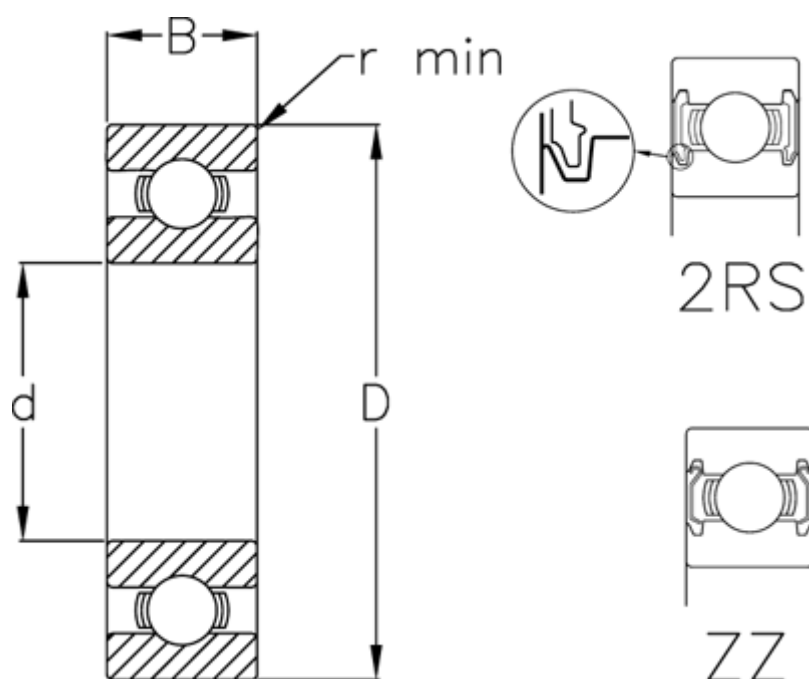

Varenummer: 5480017005039
Beskrivelse: Enradede sporkugleleje 6803 ZZ USDA H1
d=17 D=26 B=5 rustfast/spec. fedt

Mål

B	= 5	Vægt (kg) = 0.008
d	= 17	
D	= 26	
Dynamisk belastning C (kN)	= 2.81	
Max. o/min fedtsmurt	= 24000	
Max. o/min oliesmurt	= 28000	
r min	= 0.3	
Statisk belastning C0 (kN)	= 1.72	